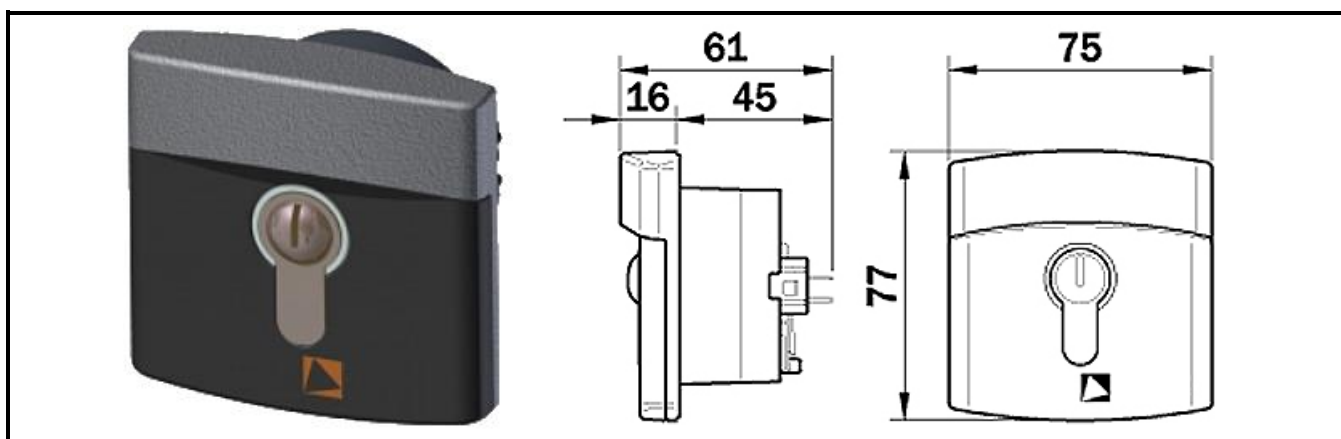

## Klíčový spínač do omítky RT

Klíčový spínač pod omítku je určen pro autorizované ovládání oken, dveří a bran.

- antivandal provedení – tělo spínače je vyrobeny ze slitiny, k demontáži je potřeba pootočení klíčem
- 2 x spínací kontakt bez aretace – pro chod motoru je nutné pootočit klíčem a držet klíč v pootočené poloze
- klíč lze vytáhnout ve středové poloze
- standardně je klíč dodáván s cylindrickou vložkou s omezeným počtem typů klíčů
- spínač lze osadit EURO DIN vložkou (např. FAB...) v provedení 0/30 mm
- součástí dodávky jsou dva klíče
- provedení pod omítku – ke klíčovému spínači je dodávána systémová krabice
- katalogový kód klíčového spínače: 3710075  
katalogový kód instalační krabice pro klíčový spínač RT