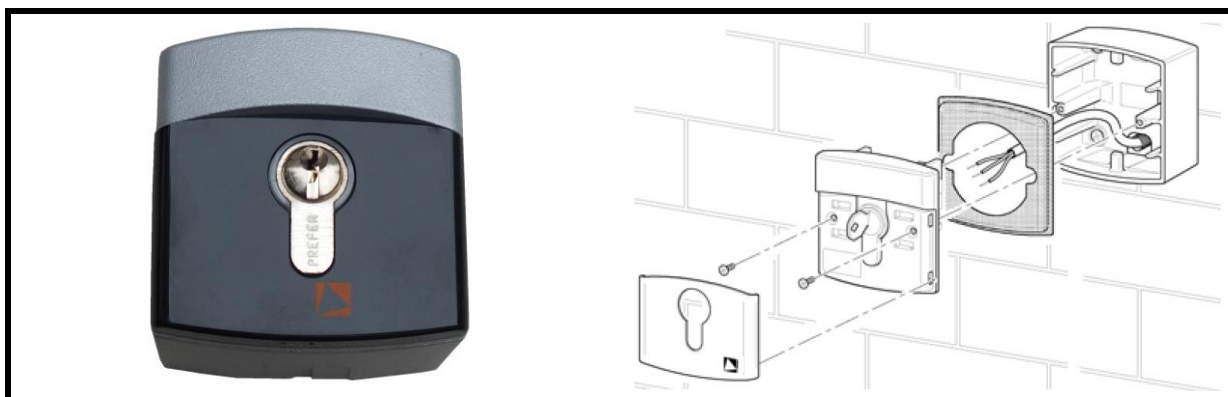

Klíčový spínač na omítce RT

Klíčový spínač na omítce je ve spojení s větrací centrálou určen pro autorizované ovládání oken, dveří a bran.

- antivandal provedení – tělo spínače je vyrobeny ze slitiny, k demontáži je potřeba pootočení klíčem
- 2 x spínací kontakt bez aretace – pro chod motoru je nutné pootočit klíčem a držet klíč v pootočené poloze
- klíč lze vytáhnout ve středové poloze
- standardně je klíč dodáván s cylindrickou vložkou s omezeným počtem typů klíčů
- spínač lze osadit EURO DIN vložkou (např. FAB...) v provedení 0/30 mm
- součástí dodávky jsou dva klíče
- vyvedení kabelu zezadu

Technické parametry klíčového spínače RT

Napětí	24 V DC	Barva krytu / základny	Šedá (cca 7032)/černá
Max. proud:	1 A	Ochrana	IP 54
Kontakty	2 x NO	Katalogový kód	3710080